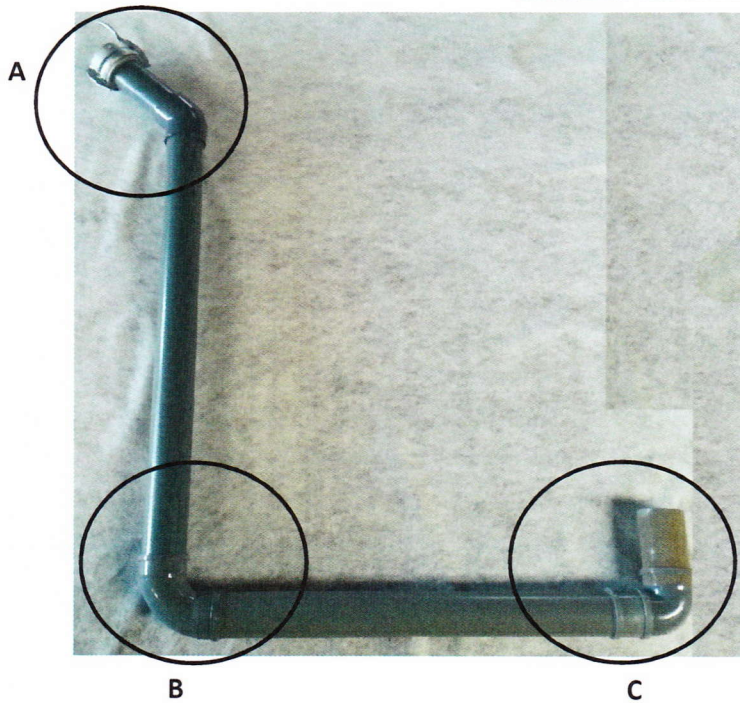

# Zuigset

Een complete zuigset bestaat uit de volgende elementen:

- A) V-deel x PVC Ø160mm
- A) M-deel klemdeksel
- A) Knie 45° Ø160mm druk

- B) PVC buis Ø160mm druk standaard 2500 mm lang (andere lengtes op aanvraag)
- B) Stromingsbocht 90° Ø160mm 2x mof

- C) PVC buis Ø160mm afvoer kl41 standaard 2000 mm lang (andere lengtes op aanvraag)
- C) Bocht 90° Ø160mm bezand