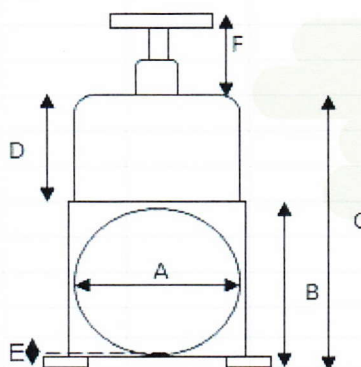

PVC schuifafsluiter Valterra en druk

A	B	C	D	E	F	Max druk in MWK
Ø110mm	150	285	135	20	60	2

De Valterra schuifafsluiter wordt standaard geleverd met een verlengmoer (zie vergroting). Op aanvraag kan de afsluiter geleverd worden met handgreep A, B of C.

A	B	C	D	E	F	Max druk in MWK
Ø160mm	240	395	155	15	110	2

De drukschuifafsluiter Ø160mm wordt geleverd met een standaard handgreep.

Zowel de Valterra schuifafsluiter Ø110mm als de drukschuifafsluiter Ø160mm kunnen, indien nodig, geleverd worden met een verlengstang van 1 meter. De verlengstang kan bij beide geleverd worden met handgreep A, B of C.