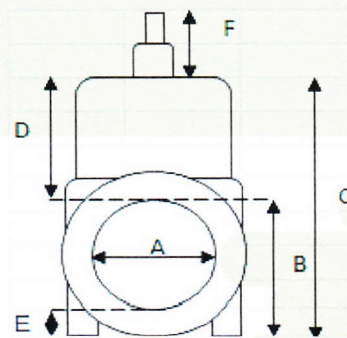

PVC schuifafsluiter Valterra en druk

A	B	C	D	E	F	Max druk in MWK
Ø110mm	150	285	135	20	60	2

De Valterra schuifafsluiter wordt standaard geleverd met een verlengmoer (zie vergroting). Op aanvraag kan de afsluiter geleverd worden met handgreep A, B of C.

A	B	C	D	E	F	Max druk in MWK
Ø160mm	240	395	155	15	110	2

De drukschuifafsluiter Ø160mm wordt geleverd met een standaard handgreep.

Zowel de Valterra schuifafsluiter Ø110mm als de drukschuifafsluiter Ø160mm kunnen, indien nodig, geleverd worden met een verlengstang van 1 meter. De verlengstang kan bij beide geleverd worden met handgreep A, B of C.