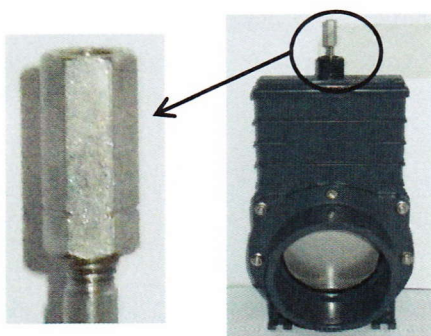

PVC schuifafsluiter Valterra en druk

A	B	C	D	E	F	Max druk in MWK
Ø110mm	150	285	135	20	60	2

De Valterra schuifafsluiter wordt standaard geleverd met een verlengmoer (zie vergroting). Op aanvraag kan de afsluiter geleverd worden met handgreep A, B of C.

A	B	C	D	E	F	Max druk in MWK
Ø160mm	240	395	155	15	110	2

De drukschuifafsluiter Ø160mm wordt geleverd met een standaard handgreep.

Zowel de Valterra schuifafsluiter Ø110mm als de drukschuifafsluiter Ø160mm kunnen, indien nodig, geleverd worden met een verlengstang van 1 meter. De verlengstang kan bij beide geleverd worden met handgreep A, B of C.