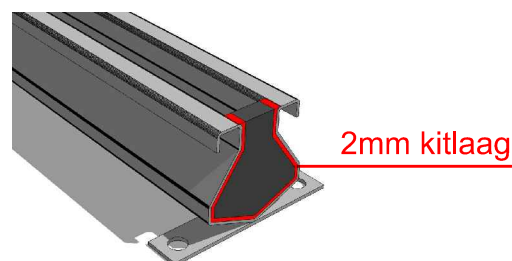

RVS lijnafwatering

doorsnede rvs goot
(maximaal 3000mm lang)

perspectief rvs goot

aanzicht kunststof
afdichtingsplaat

perspectief goot &
afdichtingsplaat

perspectief kunststof
afdichtingsplaat

JOVAS
< Agro International BV >