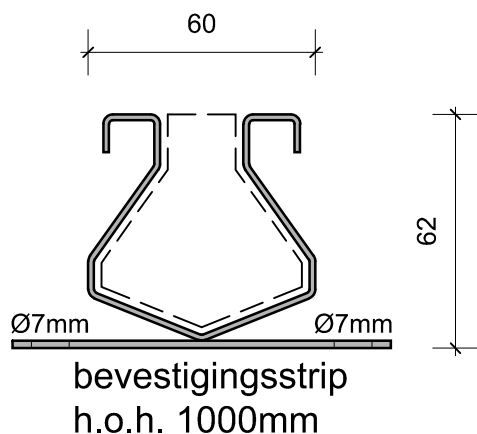

RVS lijnafwatering

doorsnede rvs goot
(maximaal 3000mm lang)

perspectief rvs goot

aanzicht kunststof
afdichtingsplaat

perspectief goot &
afdichtingsplaat

perspectief kunststof
afdichtingsplaat

JOVAS
< Agro International BV >