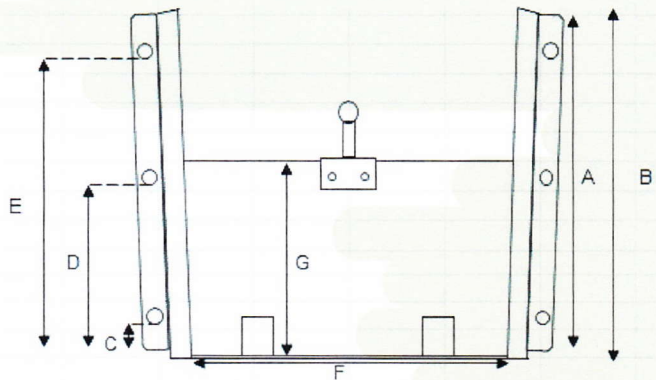

Muurschuif RVS/kunststof

A	B	C	D	E	F	G
833mm	845mm	40mm	410mm	775mm	543mm	495mm

De standaardmaat voor de opening is maximaal 500x500mm.

Let op: deze muurschuif slipt na een aantal dagen dicht met mest en is dus niet geschikt voor waterdichte afsluiting!!!

Deze muurschuif wordt standaard geleverd met de volgende bevestigingsmaterialen:

> 6x RVS houtdraadbout 10mm lang 70mm

> 6x carrosseriering 10mm

> 6x plug 12mm

> 1x tube blackseal kit

Standaard wordt er een bedieningshaak bijgeleverd van 0,5 meter, 1 meter of 1,5 meter.

Langere lengtes op aanvraag.

Daarnaast kan er, indien nodig, een verlengstang van 1,5 meter bijgeleverd worden. Door middel van het koppelstuk, van 125mm, kan de lengte aangepast worden. Andere lengtes op aanvraag.