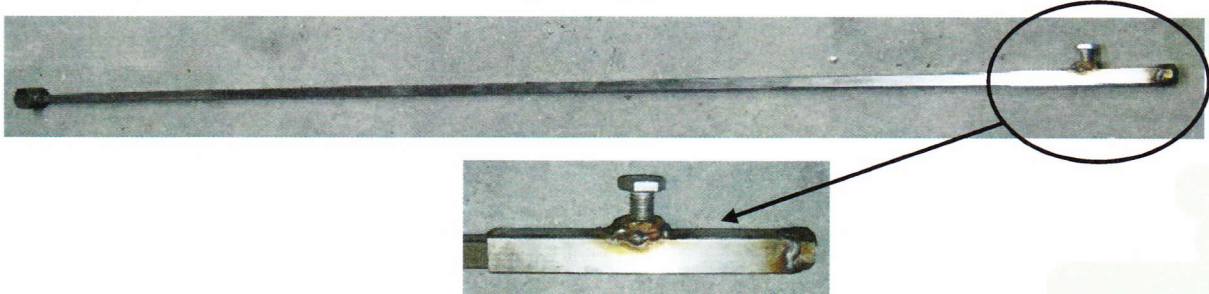

Muurschuif RVS/kunststof

A	B	C	D	E	F	G
833mm	845mm	40mm	410mm	775mm	543mm	495mm

De standaardmaat voor de opening is maximaal 500x500mm.

Let op: deze muurschuif slipt na een aantal dagen dicht met mest en is dus niet geschikt voor waterdichte afsluiting!!!

Deze muurschuif wordt standaard geleverd met de volgende bevestigingsmaterialen:

> 6x RVS houtdraadbout 10mm lang 70mm

> 6x carrosseriering 10mm

> 6x plug 12mm

> 1x tube blackseal kit

Standaard wordt er een bedieningshaak bijgeleverd van 0,5 meter, 1 meter of 1,5 meter.

Langere lengtes op aanvraag.

Daarnaast kan er, indien nodig, een verlengstang van 1,5 meter bijgeleverd worden. Door middel van het koppelstuk, van 125mm, kan de lengte aangepast worden. Andere lengtes op aanvraag.