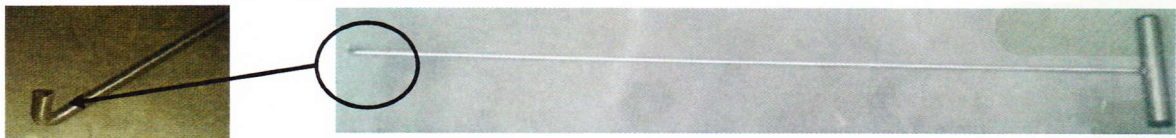

Muurschuif RVS/kunststof

A	B	C	D	E	F	G
833mm	845mm	40mm	410mm	775mm	543mm	495mm

De standaardmaat voor de opening is maximaal 500x500mm.

Let op: deze muurschuif slipt na een aantal dagen dicht met mest en is dus niet geschikt voor waterdichte afsluiting!!!

Deze muurschuif wordt standaard geleverd met de volgende bevestigingsmaterialen:

> 6x RVS houtdraadbout 10mm lang 70mm

> 6x carrosseriering 10mm

> 6x plug 12mm

> 1x tube blackseal kit

Standaard wordt er een bedieningshaak bijgeleverd van 0,5 meter, 1 meter of 1,5 meter.

Langere lengtes op aanvraag.

Daarnaast kan er, indien nodig, een verlengstang van 1,5 meter bijgeleverd worden. Door middel van het koppelstuk, van 125mm, kan de lengte aangepast worden. Andere lengtes op aanvraag.